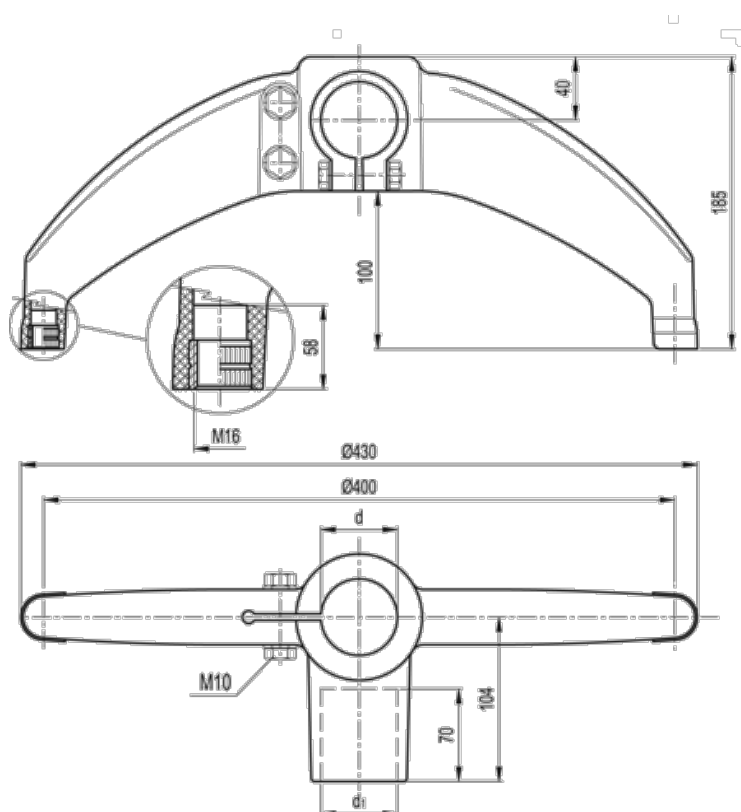

Varenummer: 2310419622
Beskrivelse: E+G Støttefod med samleled
BAG2-180-60-48-A

Mål

d (tomme) = 2 Gas
d1 (mm) = 48.3
d1 (tomme) = 1 1/2 Gas
d mm = 60.3
Vægt (g) = 680